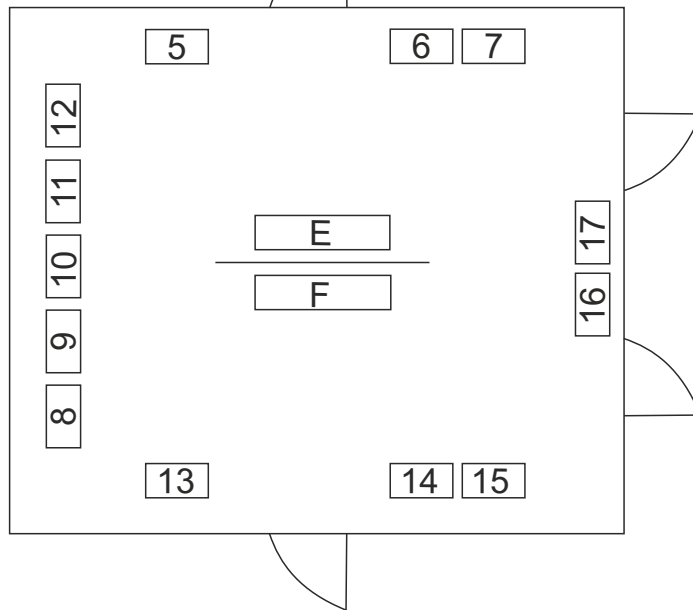

PATIO COLUMNAS
ANTIGUO CASINO DE C.REAL

SALA CARLOS VÁZQUEZ
ANTIGUO CASINO DE C.REAL

GRAN SALÓN
ANTIGUO CASINO DE C.REAL

- 1.- ALUNE
- 2.- JAMADE CREATIONS
- 3.- TAUTUAJEART
- 4.- CRISARENAS.ART
- 5.- LUCKENBECK
- 6.- DRANIAN & ISMAEL RUIZ
- 7.- LILY NOX
- 8.- MARSIPOUSA
- 9.- NARIELETART
- 10.- JUANJO ROJO
- 11.- BLANC LEMUR
- 12.- GINNASANDER
- 13.- JENNRUBIO ART
- 14.- RINELL K
- 15.- SAMANÁ DRAWS
- 16.- THE ROSE
- 17.- ILLUSTIETOR
- 18.- EMZIEL - MERRY ZARCO
- 19.- LAUJITA
- 20.- NERMOLA
- 21.- PACOCO
- 22.- FALLEEN ANGEEL
- 23.- MISSWUNDER_ART
- 24.- MOLLUAR DAUSON