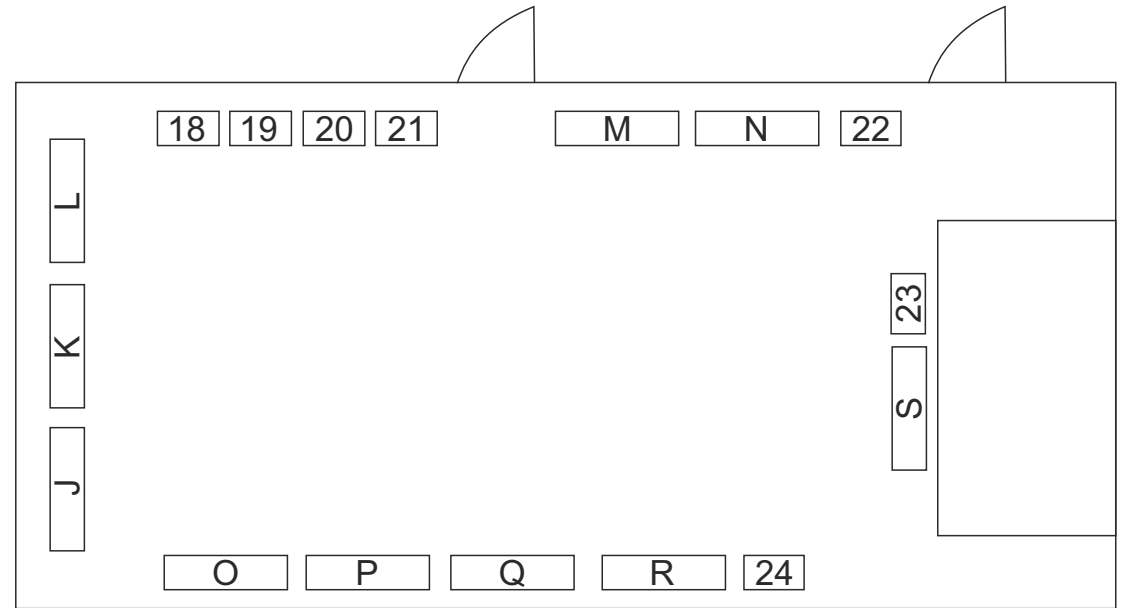

PATIO COLUMNAS
ANTIGUO CASINO DE C.REAL

SALA CARLOS VÁZQUEZ
ANTIGUO CASINO DE C.REAL

GRAN SALÓN
ANTIGUO CASINO DE C.REAL

- 1.- ALUNE
- 2.- JAMADE CREATIONS
- 3.- TAUTUAJEART
- 4.- CRISARENAS.ART
- 5.- LUCKENBECK
- 6.- DRANIAN & ISMAEL RUIZ
- 7.- LILY NOX
- 8.- MARSIPOUSA
- 9.- NARIELETART
- 10.- JUANJO ROJO
- 11.- BLANC LEMUR
- 12.- GINNASANDER
- 13.- JENNRUBIO ART
- 14.- RINELL K
- 15.- SAMANÁ DRAWS
- 16.- THE ROSE
- 17.- ILLUSTIETOR
- 18.- EMZIEL - MERRY ZARCO
- 19.- LAUJITA
- 20.- NERMOLA
- 21.- PACOCO
- 22.- FALLEEN ANGEEL
- 23.- MISSWUNDER_ART
- 24.- MOLLUAR DAUSON