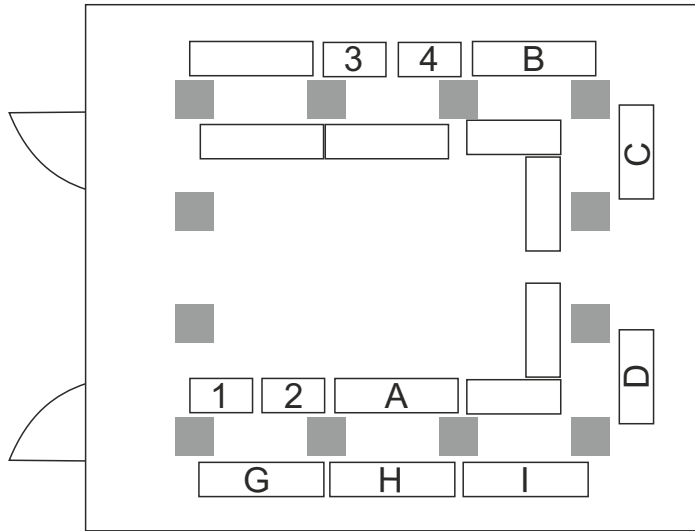

PATIO COLUMNAS
ANTIGUO CASINO DE C.REAL

SALA CARLOS VÁZQUEZ
ANTIGUO CASINO DE C.REAL

GRAN SALÓN
ANTIGUO CASINO DE C.REAL

- 1.- ALUNE
- 2.- JAMADE CREATIONS
- 3.- TAUTUAJEART
- 4.- CRISARENAS.ART
- 5.- LUCKENBECK
- 6.- DRANIAN & ISMAEL RUIZ
- 7.- LILY NOX
- 8.- MARSIPOUSA
- 9.- NARIELETART
- 10.- JUANJO ROJO
- 11.- BLANC LEMUR
- 12.- GINNASANDER
- 13.- JENNRUBIO ART
- 14.- RINELL K
- 15.- SAMANÁ DRAWS
- 16.- THE ROSE
- 17.- ILLUSTIETOR
- 18.- EMZIEL - MERRY ZARCO
- 19.- LAUJITA
- 20.- NERMOLA
- 21.- PACOCO
- 22.- FALLEEN ANGEEL
- 23.- MISSWUNDER_ART
- 24.- MOLLUAR DAUSON